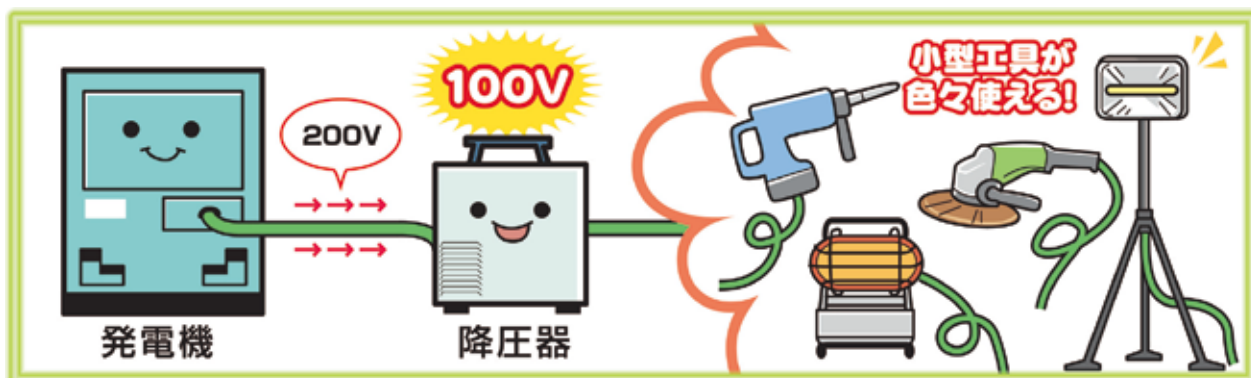

降圧器(オートトランス)(200V→100V変換器)日動工業 他

200V電源を100Vに変換します。

200V→100V

単巻
HN-30A

複巻
STB-EK300D-W

複巻トランスは屋外や、
化学工場での作業など、
漏電防止能力の高い
タイプです。

■仕様		単 巻		複 巻		
項目	型式	HN-30A	TB-500D	STB-EK300D-W	STB-EK500D-W	
メーカー		育良精機		日動工業		
容量	kVA	3	5	3	5	
電流	A	30	50	30	50	
電圧 (入力→出力)	V	200→100 85→100 (100→200)	丸端子 100×4 200 115×4	丸端子 200→100×3×2分岐		
種類		単相				
周波数	Hz	50/60兼用				
定格	30分	A	30	—	—	
	連続	A	15	50	30	50
寸法	高×幅×長	mm	252×200 ×245	340×265 ×380	544×350×330	
	重量	kg	14	35	40	60
お問合せコード			97	98	1875	1876