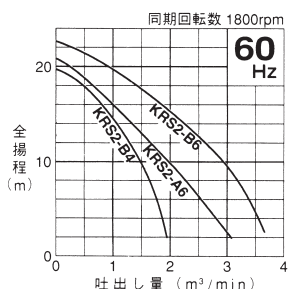

水中ポンプ性能曲線一覧表

一般排水用(200V)

LB480・750(単相機)

KTV型

(電極式) KTV型

低出力 KRS型(65.5・85.5)

KRS型(口径80~150mm)

KRS型(口径200、250mm)