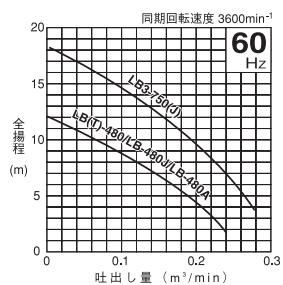

水中ポンプ性能曲線一覧表

一般排水用(200V)

LB480・750(単相機)

KTV型

(電極式) KTV型

低出力 KRS型(65.5・85.5)

KRS型(口径80~150mm)

KRS型(口径200、250mm)