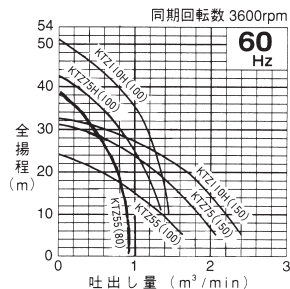

水中ポンプ性能曲線一覧表

一般排水用(200V)

LB480・750(単相機)

KTV型

(電極式) KTV型

低出力 KRS型(65.5・85.5)

KRS型(口径80~150mm)

KRS型(口径200、250mm)

高揚程 KTZ型

異物輸送用

防爆型

KTX型