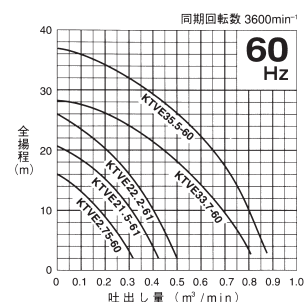

水中ポンプ性能曲線一覧表

一般排水用(200V)

LB480・750(単相機)

KTV型

(電極式) KTV型

低出力 KRS型(65.5・85.5)

KRS型(口径80~150mm)

KRS型(口径200、250mm)