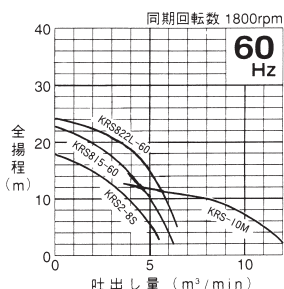

水中ポンプ性能曲線一覧表

一般排水用(200V)

LB480・750(単相機)

KTV型

(電極式) KTV型

低出力 KRS型(65.5・85.5)

KRS型(口径80~150mm)

KRS型(口径200、250mm)