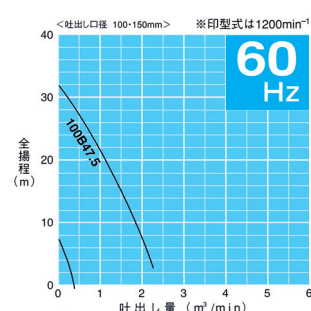

水中ポンプ性能曲線一覧表

一般排水用(200V)

LB480・750(単相機)

KTV型

(電極式) KTV型

低出力 KRS型(65.5・85.5)

KRS型(口径80~150mm)

KRS型(口径200、250mm)

高揚程 KTZ型

異物輸送用

防爆型

KTX型