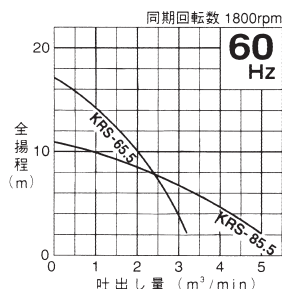

水中ポンプ性能曲線一覧表

一般排水用(200V)

LB480・750(単相機)

KTV型

(電極式) KTV型

低出力 KRS型(65.5・85.5)

KRS型(口径80~150mm)

KRS型(口径200、250mm)