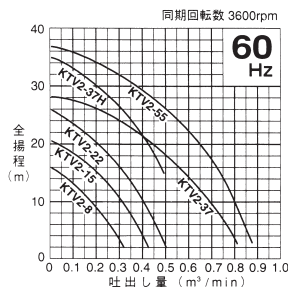

水中ポンプ性能曲線一覧表

一般排水用(200V)

LB480・750(単相機)

KTV型

(電極式) KTV型

低出力 KRS型(65.5・85.5)

KRS型(口径80~150mm)

KRS型(口径200、250mm)