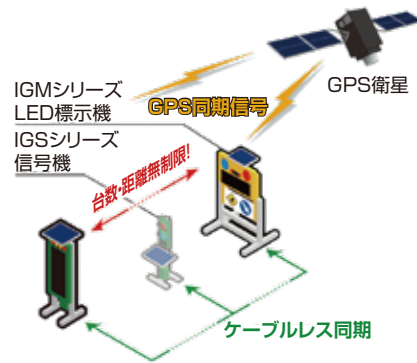

ソーラー式電光掲示板 (昇降・信号機付) インフォメックス松本

φ300mm信号機と350mm角LED表示機の「2in1」

■GPS衛星の電波受信で、
標示機間の正確な同期運転を実現

■仕様

項目	型式	IGSM335HS
外形寸法	高さ	mm 1800~2700
	幅	mm 1210
	奥行	mm 1000
重量	kg	約170※バッテリー含む
電源		ソーラーパネルで発電および鉛バッテリー 太陽電池 48W×1本 公称最大出力電圧DC18.2V 本体に付属 (65Ah) 商用電源 AC100V 50/60Hz (バッテリー充電用)
消費電力	W	最大 約40 商用電源充電時 約50
バッテリーのみでの連続動作時間 (エコモード設定時)		約7日間 (約14日間)
充電時間		太陽電池充電 約8日間 (有効日射時間3.3時間/日) 商用電源充電 24時間
お問合せコード		5529