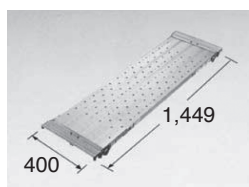

マイティーベース延長天板(妻面用) アルインコ

仕様

項目	型式	CSRT13T
対応機種		CSR-100 CSR-150
長さ	mm	1449
幅	mm	400
重量	mm	5.9
お問合せコード		4321

延長天板でマイティーベースを連結して使用する場合

足場組立
作業主任者

もしくは

足場組立
特別教育

が必要となります。