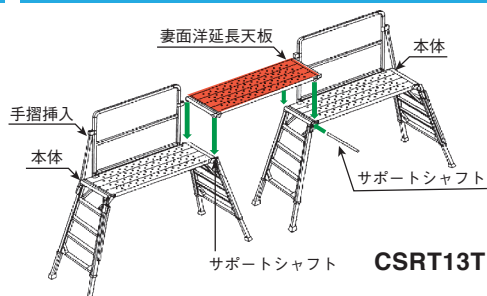

マイティーベース延長天板(妻面用) アルインコ

仕様

項目	型式	CSRT13T
対応機種		CSR-100 CSR-150
長さ	mm	1449
幅	mm	400
重量	mm	5.9
お問合せコード		4321

延長天板でマイティーベースを連結して使用する場合

足場組立
作業主任者

もしくは

足場組立
特別教育

が必要となります。