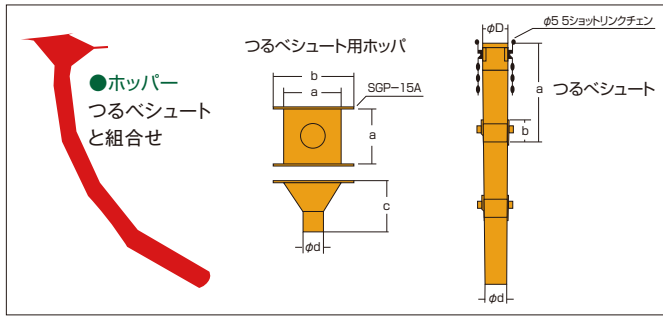

つるベシユート 釜原

■仕様

項目	型式	ホッパー	つるベシユート
自重	kg	15	8
a	mm	600	900
b	mm	920	200
c	mm	510	
φd	mm	200	200
φD	mm		250
お問合せコード		4549	4550