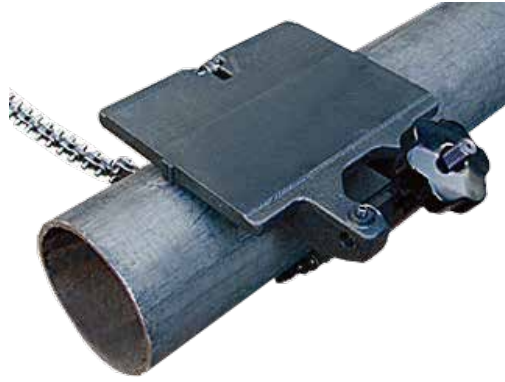

# アトラエース用パイプ取付アタッチメント

- チェーン式なのでパイプや鋼管へ  
簡単・確実に固定できます。
- パイプサイズ40A～300Aに対応

## ■仕様

| 項目             | 型式 | 13750             |
|----------------|----|-------------------|
| アトラエース<br>対応機種 |    | LO-3000 / LO-3550 |
|                |    | A-3000 / AR-3000  |
|                |    | QA-4000 / AW3500  |
| お問合せコード        |    | 3900              |