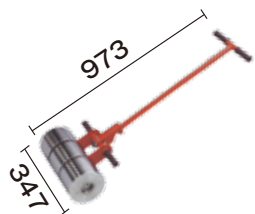

リノリウムフィニッシャー (空気抜きローラー) 極東産機

長尺床材の空気抜きに
便利なローラーです。

■仕様

項目	型式	STD
ローラー重量	kg	50
ローラー幅	mm	350
お問合せコード		4348