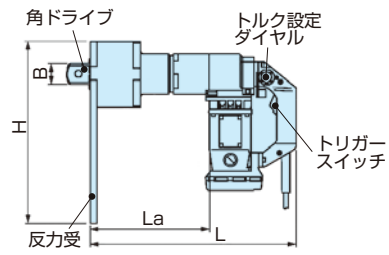

電動パワーレンチ TONE

■寸法図

■仕様

項目	型式	8-180PXSA	
出力トルク範囲	(N·m) OUTPUT	1230~1800	
入力トルク範囲	(N·m) INPUT	300~439	
倍率		4.1	
寸法	H	mm	194
	B	mm	25.4
	L	mm	306
	La	mm	174
質量	kg	10.3	
お問合せコード		4265	