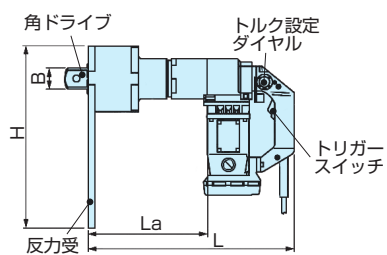

電動パワーレンチ TONE

8-180PXSA

■寸法図

■仕様

項目	型式	8-180PXSA	
出カトルク範囲	(N·m) OUTPUT	1230~1800	
入カトルク範囲	(N·m) INPUT	300~439	
倍率		4.1	
寸法	H	mm	194
	B	mm	25.4
	L	mm	306
	La	mm	174
質量	kg	10.3	
お問合せコード		4265	