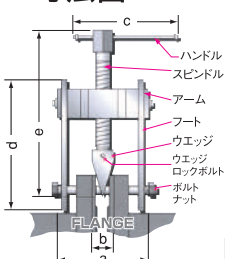

## ■寸法図

フランジの開閉作業は何かと**危険**が付きまといます。  
フランジオープナーでゆとりある作業を!!

## ■フランジオープナー型式別 最大使用可能フランジ呼び径

## ■仕様

項目	型式	FO-100	FO-130	FO-200	
寸法	a	mm	100	130	200
	b	mm	23	25	35
	c	mm	220	250	250
	d	mm	179	210	210
	e	mm	215	255	255
使用耐圧力	t	5	7	7	
本体重量	kg	1.9	2.8	3.2	
ボルトサイズ	mm	16M 120	20M 155	20M 255	
お問合せコード		1820	1823	1385	