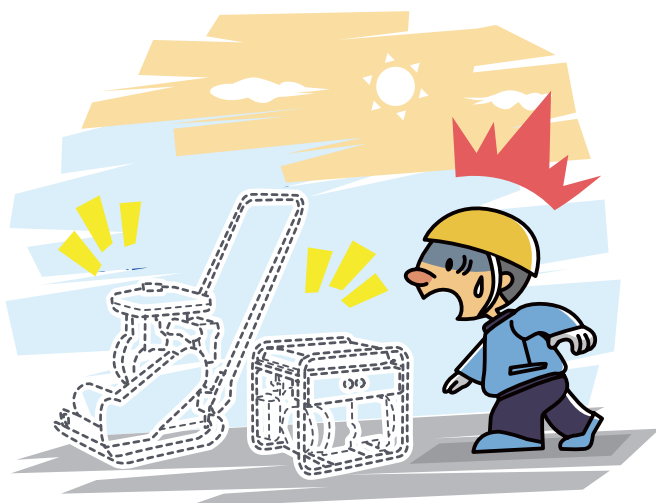

軽天カッター（回転式）マーベル

ヘッドが360度回転!!

回転するので、
壁ぎわでも使用
できます。

~~火花~~ ~~騒音~~ ~~粉塵~~

仕様

項目	型式	MCM-500
切断能力	V	CW-19,CS-19(厚さ0.5)
全長	mm	500
質量	kg	1.81
お問合せコード		3480

盗難が多発中!

盗難防止の安全対策を
万全にお願いします。

小物機械も**狙**われる。

- *プレートランマー*パイプレーター
- *ウェルダ*エンジンカッター
- *発電機 などなど...

簡単に持ち運びできる小物機械は
屋外にそのまま放置しないよう

⚠️ 要注意 ⚠️