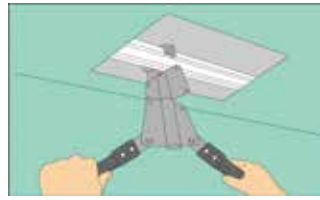

軽天カッター（回転式）マーベル

回転するので、
壁ぎわでも使用
できます。

ヘッドが360度回転!!

~~火花~~

~~騒音~~

~~粉塵~~

■仕様

項目	型式	MCM-500
切断能力	V	CW-19、CS-19(厚さ0.5)
全長	mm	500
質量	kg	1.81
お問合せコード		3480