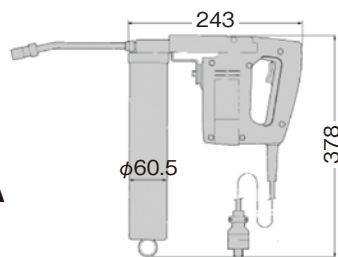

グリースガン ヤマダコーポレーション

EG-400A

家庭用電源 (AC100V) で使用する
420mlカートリッジ (蛇腹タイプ) 専用の
電動式グリースガンです。

■仕様

項目	型式	EG-400A
グリース容量	ml	420 (蛇腹式カートリッジグリース専用)
吐出圧力	MPa	40
吐出量	ml/sec	2.0以下 (0.5MPa負荷時) 1.6以下 (6MPa負荷時)
定格電圧	V	AC-100
定格電力	W	240
外観寸法	mm	378×410
本体質量	kg	2.7
お問合せコード		3828