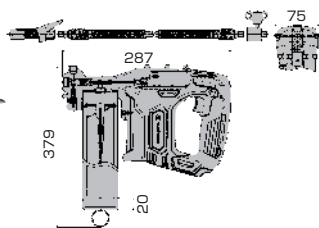

充電式グリースガン ヤマダコーポレーション

充電式

EG-400B II

■寸法図

■仕様

項目	型式	EG-400BII
グリース容量	g	400 (蛇腹式カートリッジグリース専用)
吐出圧力	MPa	40
吐出量	g/min	96
定格電圧	V	DC10.8
定格電力	W	400
外観寸法	mm	379×287×75
本体質量	kg	4
お問合せコード		5548