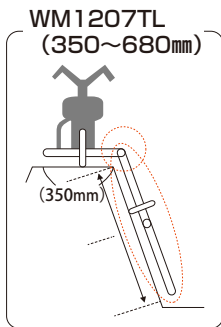

自走式ウイングモア (2輪駆動式草刈機) オーレック

長い法面でも安定した
走行性を誇る2輪駆動機

■仕様

項目		型式	WM1207TL
全長×全幅×全高	mm		1760×970~1220×950
刈幅	mm		690~1020(平面作業時)
重量	kg		77
刈高	mm		10~70
速度	前進	km/m	1速 1.1/2速 1.9
	後進		1速 1.5
エンジン	最大出力	pS	7.0
	燃料	ℓ	3.6(ガソリン)
	始動方式		リコイルスタータ
お問合せコード			3683