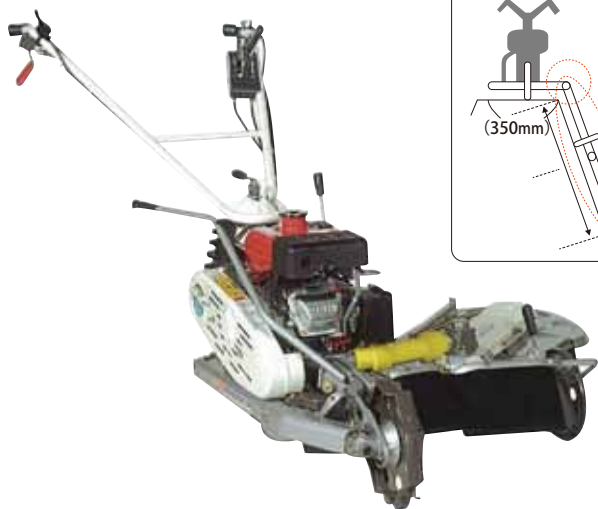

# 自走式ウイングモア (2輪駆動式草刈機) オーレック

長い法面でも安定した  
走行性を誇る2輪駆動機

## ■仕様

項目		型式	WM1207TL
全長×全幅×全高	mm		1760×970~1220×950
刈幅	mm		690~1020(平面作業時)
重量	kg		77
刈高	mm		10~70
速度	前進	km/m	1速 1.1/2速 1.9
	後進		1速 1.5
エンジン	最大出力	pS	7.0
	燃料	ℓ	3.6(ガソリン)
	始動方式		リコイルスタータ
お問合せコード			3683