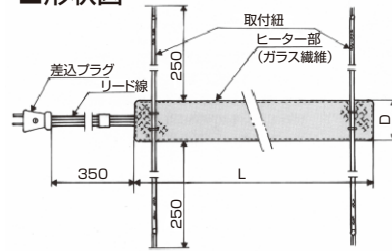

## ■形状図

## ■仕様

項目	型式	C302010
電源	V	三相100
定格	W	300
寸法 (巾×長)	mm	20×1000 (L)
最高使用温度	℃	400
発熱線		ガラス被覆=クロム線
絶縁層		ガラス繊維
お問合せコード		3717