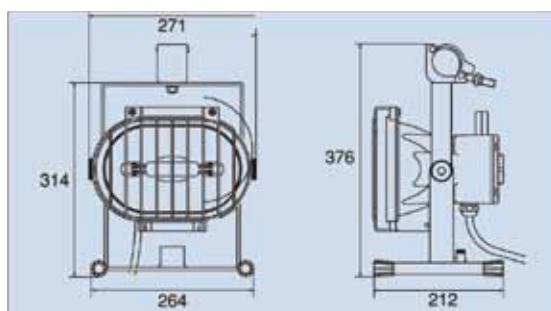

小型メタルハライドライト (100V) ハタヤ

単管クランプ 三脚スタンド 床置き

150W

瞬時再点灯型

そのままでも床置が可能

単管パイプ
(Φ48.6)取付時

三脚スタンド取付時

■寸法図(本体)

■仕様

項目	型式	MLF-105KH
電源	V	単相100 (50/60Hz)
消費電力	W	150
全光束	lm	14500ルーメン
始動時間		約1秒
寸法(本体)	mm	(W)271×(D)212×(H)376
重量	kg	5.7(本体)
電源コード	m	5
お問合せコード		3276