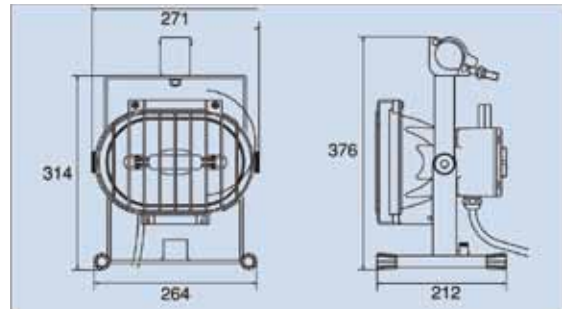

小型メタルハライドライト (100V) ハタヤ

単管クランプ 三脚スタンド 床置き

150W

瞬時再点灯型

そのままでも床置が可能

単管パイプ
(Φ48.6)取付時

三脚スタンド取付時

■寸法図(本体)

■仕様

項目	型式	MLF-105KH
電源	V	単相100 (50/60Hz)
消費電力	W	150
全光束	lm	14500ルーメン
始動時間		約1秒
寸法(本体)	mm	(W)271×(D)212×(H)376
重量	kg	5.7(本体)
電源コード	m	5
お問合せコード		3276