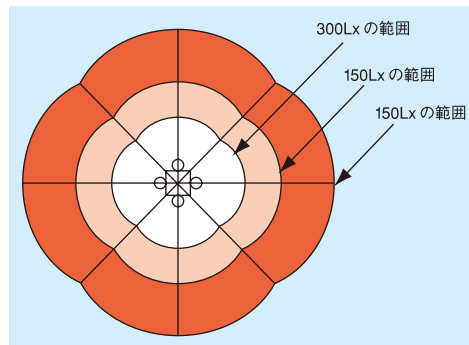

パノラマスタンドライト 相互

- 移動がカンタンです。
- 蛍光灯なので発熱量が少ないです。

■照度測定値

■仕様

項目	型式		AC-C
寸法	mm		450×450×1665
重量	kg		16.0
定格電圧	V		AC100 (40W×4灯)
確保 必要 で照 度 を 距 離	300Lx 精密な作業	m	1.85
	150Lx 普通の作業	m	2.75
	75Lx 粗な作業	m	4.20
お問合せコード			1825

※ 地上40cmの位置で、鉛直面での測定値。