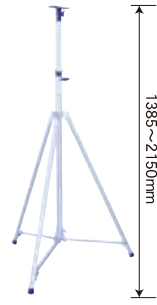

サークルライト (蛍光灯ユニット式) 日動工業

5段

蛍光ユニット32型(30W)
SCL-32U

三脚

■仕様

| 項目 | 型式 | SCL-5D |
|---------|----|------------------------|
| 定格電圧 | V | 単相100 (50/60Hz) |
| 出力 | W | 30×5 |
| 電球仕様 | | 円形蛍光灯32型 (30W) ×5灯式 |
| 全光束 | lm | 10325 |
| コード長さ | m | 5 (アース付) |
| 重量 | kg | 6.5 (三脚8.5) |
| お問合せコード | | 397 |

スイッチ・コンセント付

底面にコンセントを配置。
サークルライト同士の連結や補助灯などの
電源に便利です。スイッチ1つでライトを
ON/OFFでき便利です。

連結して広範囲を照らす事が出来ます

■特長

消費電力が少なく、
小型発電機でも広い
範囲を照らせます。