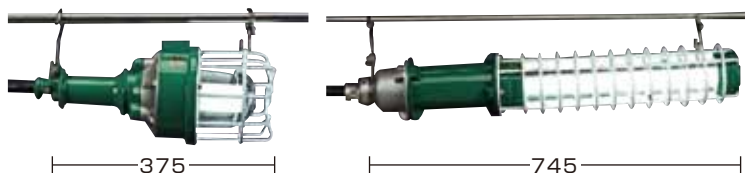

# 防爆型蛍光灯ハンドランプ (屋外用) ハタヤ

- プラント内で使用可能な防爆型仕様。
- 明るく低温の蛍光灯を光源に使用。

縦吊り・横吊りのできるWフック付

## ■仕 様

項目	型式	HEP-21N	TEP-36F
電 源	V	单相100	
ラ ンプ	W	21	36
使用雰囲気温度	℃	5~40	
防爆構造		種類d(耐圧防爆構造) 防爆等級21 発火度G4	
寸 法	mm	H375×W151	H745×W118
重 量	kg	2.98	5.0
お問合せコード		3355	3350

※差込プラグは防爆仕様ではありません。