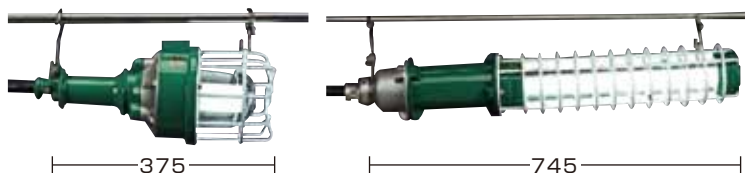

防爆型蛍光灯ハンドランプ (屋外用) ハタヤ

- プラント内で使用可能な防爆型仕様。
- 明るく低温の蛍光灯を光源に使用。

縦吊り・横吊りのできるWフック付

■仕 様

項目	型式	HEP-21N	TEP-36F
電 源	V	单相100	
ラ ンプ	W	21	36
使用雰囲気温度	℃	5~40	
防爆構造		種類d (耐圧防爆構造) 防爆等級21 発火度G4	
寸 法	mm	H375×W151	H745×W118
重 量	kg	2.98	5.0
お問合せコード		3355	3350

※差込プラグは防爆仕様ではありません。