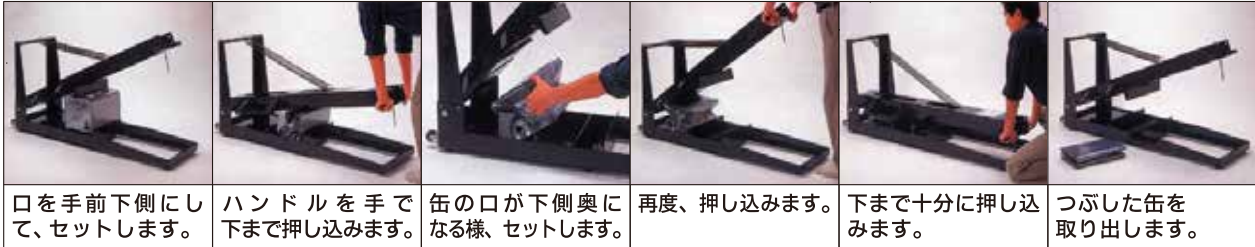

# カン減容器 (カンプレス)18ℓ用 ペンテル

缶が裂けることなく、残液のこぼれにくい形状につぶせます。

## ■仕様

| 項目        | 型式 | KCP18M       |
|-----------|----|--------------|
| 寸法(幅×長×高) | mm | 420×1300×230 |
| 重量        | kg | 47           |
| お問合せコード   |    | 5100         |

口を手前下側にして、セットします。

ハンドルを手で下まで押し込みます。

缶の口が下側奥になる様、セットします。

再度、押し込みます。

下まで十分に押し込みます。

つぶした缶を取り出します。