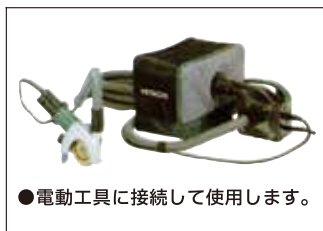

電動工具接続用 集塵機 日立・マキタ

〈充電式〉

VC340DRF

●乾式(粉じん)専用です。

■使用方法

■仕様

		電動工具連動機能付					充電式
項目	型式	411P	450P	R30Y3 ※	RP35MYD	VC340DRF	
メーカー		マキタ			日立	マキタ	
タイプ		ダストバッグ型			掃除機型	ダストバッグ型	
最大風量	m ³ /min	8.7	3.2	3.3	3.5(強)/2.8(弱)	3.3	
集じん容量	ℓ	100	6.6	6.6	12	3.0	
ホース径	mm	φ75	φ28	φ25	φ38 φ25	φ28	
ホース長	mm	2.5	5		2 3	5	
電源	V	単相100					単相100(充電器)
消費電力	W	1050	520	450	1140(強)/660(弱)	—	
質量	kg	9.3	2.4	2.2	7.2	2.3(バッテリー含)	
コード	m	5					—
特長		大容量です。フロアとしても使用できます。	マキタ用コンパクト集じん機です。	連動工具コンセント容量180W~1050W	連動工具コンセント容量100W~700W	1充電連続使用時間「強」:約10分「弱」:約20分	
お問合せコード		1832	4240	1484	3222	3319	

※R30Y3は紙フィルター(5枚入)が別売となります。