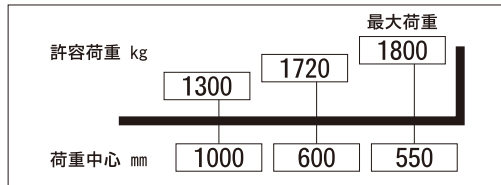

## ■積載能力

## ■仕様

項目	型式	FD25T(ディーゼル)
最大荷重	kg	1800
最大揚高	mm	3000
フォーク長さ	mm	1070
重量	kg	4070(ベースマシン含む)
お問合せ コード	フォーク部	204
	ベースマシン	4373