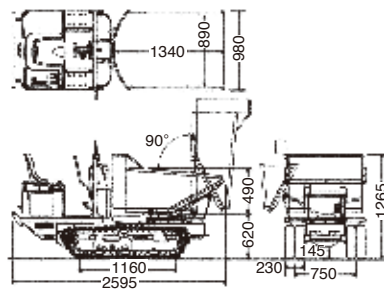

ゴムクローラーダンプ回転ダンプ クボタ

手元のレバー操作一つで荷台を180度回転でき、
排出方向を自由に選べます。

■寸法図

■仕様

| 項目 | 型式 | RG-15c-D4(回転ダンプ) |
|------------|--------|------------------|
| 全長×全幅×全高 | mm | 2595×980×1265 |
| 機械質量 | kg | 910 |
| 定格出力 | kW[PS] | 11.0[15.0] |
| 燃料タンク容量 | ℓ | 15.0(軽油) |
| 最低地上高 | mm | 145 |
| 走行速度 | km/h | 0~5.4(前後進とも) |
| 荷台長さ×幅(内寸) | mm | 1340×890 |
| 荷台高さ | mm | 490 |
| 最大積載量 | kg | 1000 |
| お問合せコード | | 3649 |