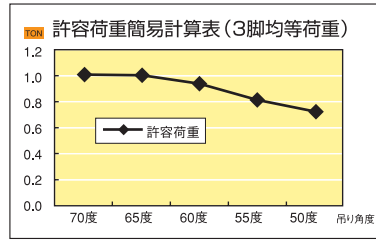

携帯3脚スタンドタコマン

- クレーン車がなくても、重量物の吊り作業が簡単です。
- 地震・事故等の災害時の緊急救助、樹木の抜根にも大変便利です。

■仕様例

- ・組立ては3分
- ・工具は一切不要

■仕様

項目	型式	KT-10
許容荷重	kg	1000
全長(収納時)	mm	2500(1350)
自重	kg	25
お問合せコード		1896