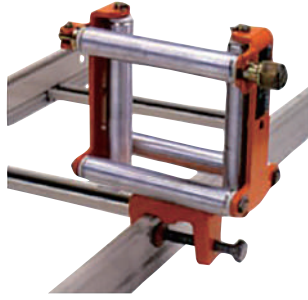

ケーブル用四面コロ (バイス式) 育良精機

- 延線可能なサイズは最大径110mm。ワンタッチで開閉できます。
- 取り付け用バイスの開口部は最大50mmです。
- 万力で取り付け可能。どんな場所にも取り付けられ、首を振らせることもできます。

■寸法図

■仕様

項目	型式	ISH-110
安全最大荷重	kN	4.9
最大通過物径	mm	最大φ110
バイス開口部幅	mm	50
質量	kg	3.7
お問合せコード		3095