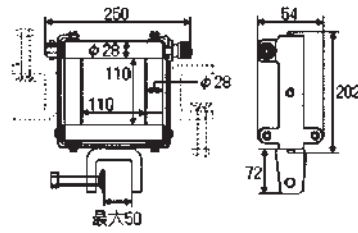

ケーブル用四面コロ (バイス式) 育良精機

- 延線可能なサイズは最大径110mm。ワンタッチで開閉できます。
- 取り付け用バイスの開口部は最大50mmです。
- 万力で取り付け可能。どんな場所にも取り付けられ、首を振らせることもできます。

■寸法図

■仕様

項目	型式	ISH-110
安全最大荷重	kN	4.9
最大通過物径	mm	最大φ110
バイス開口部幅	mm	50
質量	kg	3.7
お問合せコード		3095