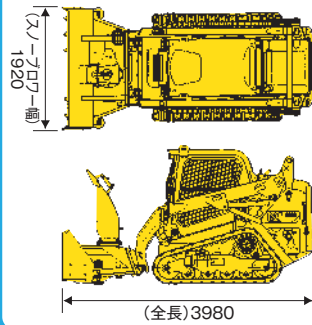

コンパクトトラックローダー CAT

※バケットはマルチパーパスバケットになります。

- ●ゴムローラーで悪路にも対応
- ●多彩なアタッチメントで様々な現場に対応します。

ブラッシュカッター（草刈機）装着時

基本仕様（マルチパーパスバケット）装着時

定格容量 0.3m³   ジョー開口部 767mm
クラム角度 89°   ベースエッジ厚さ 19mm

スノーブロー装着時

パレットフォーク装着時

■仕様

項目		型式	259D (マルチパーパスバケット)	項目	型式	アタッチメント諸元
基本仕様 (ベースマシン)	本体重量	kg	4081	ブラッシュ カッター	重量	kg 476
	バケット重量	kg	356		備考	長期の場合、カッター (刃)は販売です
	タンピングクリアランス	mm	2265		お問合せコード	4618
	タンピングリーチ	mm	750	スノー ブロー	重量	kg 475
	最低地上高	mm	225(キャブ下)		備考	公道は走行不可
	旋回半径	mm	1575(車両後方) 2225(車両前方)		お問合せコード	4620
	燃料タンク容量	ℓ	105(軽油)	パレット フォーク	重量	kg 192
	資格		車両系技能講習		最大安全荷重	kg 640
	免許(公道時)		小型特殊(バケット時のみ)		お問合せコード	4619
	お問合せ コード	本体	4617			
	マルチバケット	4808				

A 最大フォーク高さ 2973mm
B フォーク長 1200mm
C リーチ長 757mm
最大安全荷重 640kg