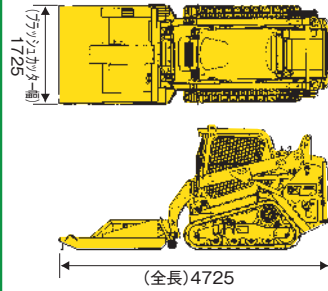

# コンパクトトラックローダー CAT

※バケットはマルチパーパスバケットになります。

- ゴムローラーで悪路にも対応
- 多彩なアタッチメントで様々な現場に対応します。

## 基本仕様（マルチパーパスバケット）装着時

定格容量 0.3m<sup>3</sup>    ジョー開口部 767mm  
 クラム角度 89°    ベースエッジ厚さ 19mm

A 最大フォーク高さ 2973mm  
 B フォーク長 1200mm  
 C リーチ長 757mm  
**最大安全荷重 640kg**