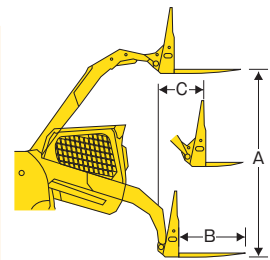

## 基本仕様（マルチパーパスバケット）装着時

定格容量 0.3m<sup>3</sup>    ジョー開口部 767mm  
 クラム角度 89°    ベースエッジ厚さ 19mm

## スノーブロー装着時

## ■仕様

項目		型式	259D (マルチパーパスバケット)	項目	型式	アタッチメント諸元
基本仕様 (ベースマシン)	本体重量	kg	4081	ブラッシュ カッター	重量	kg 476
	バケット重量	kg	356		備考	長期の場合、カッター (刃)は販売です
	タンピングクリアランス	mm	2265		お問合せコード	4618
	タンピングリーチ	mm	750	スノー ブロー	重量	kg 475
	最低地上高	mm	225(キャブ下)		備考	公道は走行不可
	旋回半径	mm	1575(車両後方) 2225(車両前方)		お問合せコード	4620
	燃料タンク容量	ℓ	105(軽油)	パレット フォーク	重量	kg 192
	資格		車両系技能講習		最大安全荷重	kg 640
	免許(公道時)		小型特殊(バケット時のみ)		お問合せコード	4619
	お問合せ コード	本体	4617			
	マルチバケット	4808				