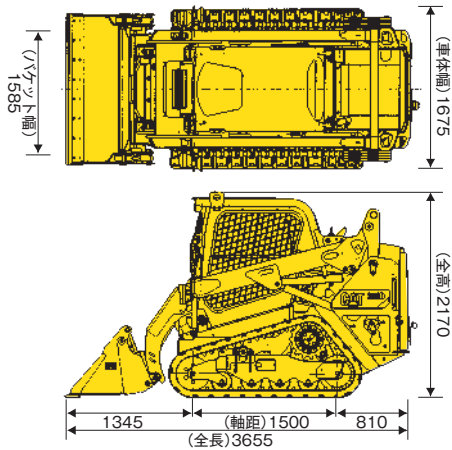

# コンパクトトラックローダー CAT

※バケットはマルチパーパスバケットになります。

- ゴムローラーで悪路にも対応
- 多彩なアタッチメントで様々な現場に対応します。

## 基本仕様（マルチパーパスバケット）装着時

定格容量 0.3m<sup>3</sup>    ジョー開口部 767mm  
 クラム角度 89°    ベースエッジ厚さ 19mm

## ■仕様

項目		型式	259D (マルチパーパスバケット)	項目	型式	アタッチメント諸元
基本仕様 (ベースマシン)	本体重量	kg	4081	ブラッシュ カッター	重量	kg 476
	バケット重量	kg	356		備考	長期の場合、カッター (刃)は販売です
	タンピングクリアランス	mm	2265		お問合せコード	4618
	タンピングリーチ	mm	750	スノー ブロー	重量	kg 475
	最低地上高	mm	225(キャブ下)		備考	公道は走行不可
	旋回半径	mm	1575(車両後方) 2225(車両前方)		お問合せコード	4620
	燃料タンク容量	ℓ	105(軽油)	パレット フォーク	重量	kg 192
	資格		車両系技能講習		最大安全荷重	kg 640
	免許(公道時)		小型特殊(バケット時のみ)		お問合せコード	4619
	お問合せ コード	本体	4617			
	マルチバケット	4808				

A 最大フォーク高さ 2973mm  
 B フォーク長 1200mm  
 C リーチ長 757mm  
**最大安全荷重 640kg**