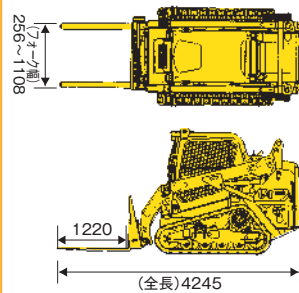

パレットフォーク装着時