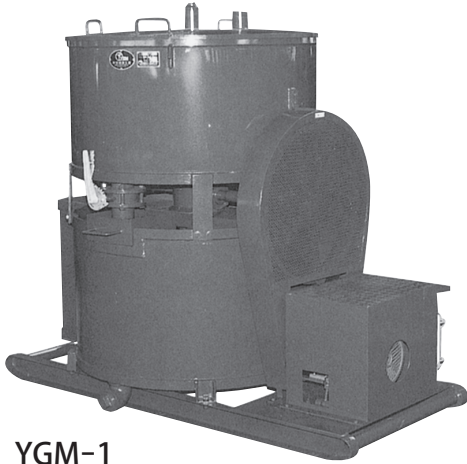

# グラウトミキサー YBM・東邦地下

YGM-1・YGM-4・YGM-5(丸型)  
MVM-5DS(角型・高速)

■寸法図  
YGM-1

YGM-1

■仕 様

項目	型式	YGM-1	YGM-4	YGM-5	MVM-5DS	KKM-5
タンク容量	ℓ	250×2	430×2	500×2	250×2	650×2
攪拌容量	ℓ	200	400	450	200	500
攪拌軸回転数	rpm	100	100	100	50Hz:200 60Hz:240	90
機体寸法	mm	1550×960×1585	1850×1240×1605	1850×1240×1925	1200×70×1500	1900×1100×1800
重量(除原動機)	kg	300	450	470	305	650
原動機	kW	2.2-4P	3.7-4P	3.7-4P	2.2/6	5.5
お問合せコード		564	561	503	479	503