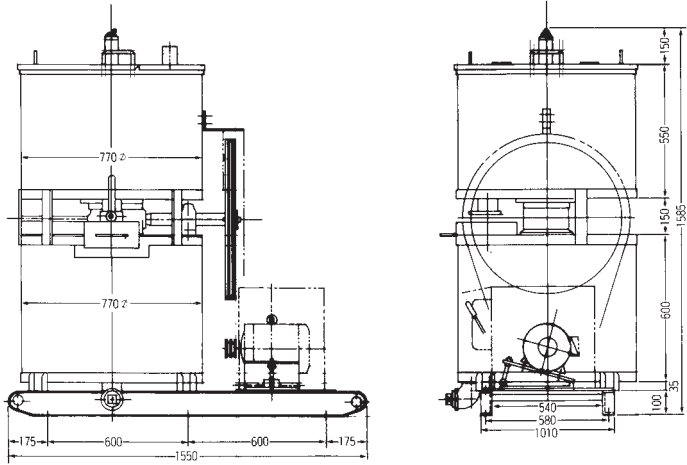

# グラウトミキサー YBM・東邦地下

YGM-1・YGM-4・YGM-5(丸型)  
MVM-5DS(角型・高速)

■寸法図  
YGM-1

YGM-1

■仕 様

項目	型式	YGM-1	YGM-4	YGM-5	MVM-5DS	KKM-5
タンク容量	ℓ	250×2	430×2	500×2	250×2	650×2
攪拌容量	ℓ	200	400	450	200	500
攪拌軸回転数	rpm	100	100	100	50Hz:200 60Hz:240	90
機体寸法	mm	1550×960×1585	1850×1240×1605	1850×1240×1925	1200×70×1500	1900×1100×1800
重量(除原動機)	kg	300	450	470	305	650
原動機	kW	2.2-4P	3.7-4P	3.7-4P	2.2/6	5.5
お問合せコード		564	561	503	479	503