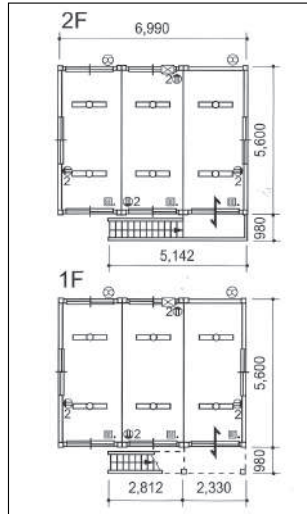

仮設ハウス

仮設ハウスのスタンダードモデル SH-H56 (ナガワ)

■ 寸法図

オプションでキッチン
ユニットもあります。

豊富なオプションと自由な間取りに対応できるシステムハウスFLEXシリーズ システムハウスR&C

長期間、大型の仮設ハウスには従来型プレハブハウスがおすすめです。
屋内トイレ、風呂など多彩なプランに対応できます。