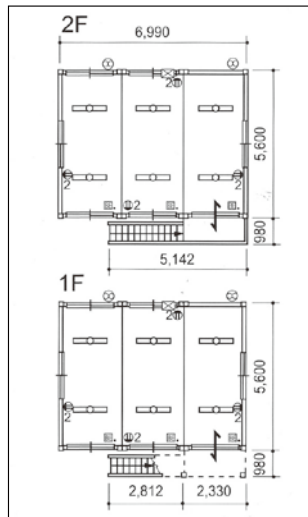

仮設ハウス

仮設ハウスのスタンダードモデル SH-H56 (ナガワ)

■ 寸法図

オプションでキッチン
ユニットもあります。

豊富なオプションと自由な間取りに対応できるシステムハウスFLEXシリーズ システムハウスR&C

長期間、大型の仮設ハウスには従来型プレハブハウスがおすすめです。
屋内トイレ、風呂など多彩なプランに対応できます。