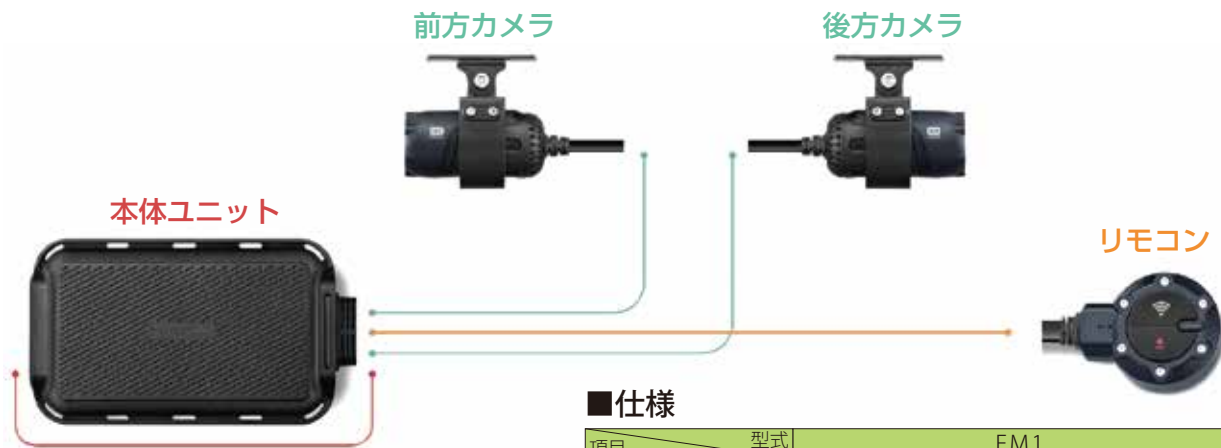

建機用ドライブレコーダー (前後録画)

■仕様

項目	型式	EM1
カメラ画角		対角140°(水平120°/垂直60°)
解像度		1080P FHD
フレームレート		30fps
画素数		200万画素
記録形式		MP4(H.264)
モニター		なし Wifi接続にてスマホ等で、ご確認下さい
録画時間		SDカード(128GB) 画質200万画素 MP4ファイル録画 前後録画 総録画時間 約12時間 (12時間を超えると古い映像から上書きされます)
電源		DC12V / DC24V
動作温度		-10°~60°
お問合せコード		8842

**ハードな環境にも耐える、
現場専用モデルです
2台のカメラで前後の状況を
録画できます！**