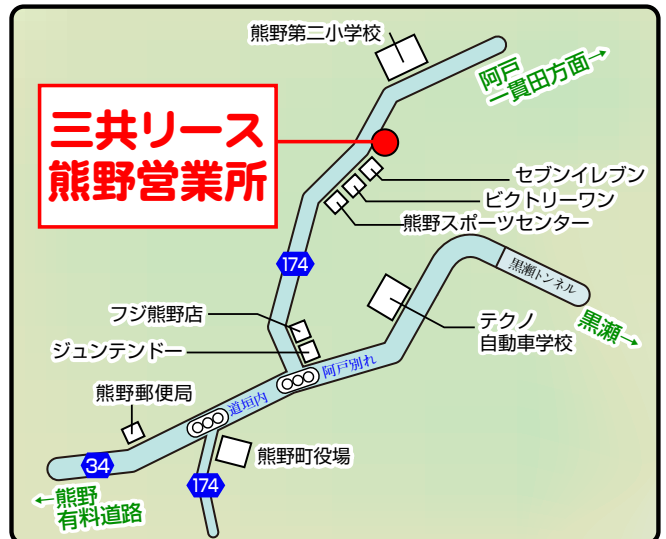

三共リース(株)

熊野営業所

4月15日(金)

オープン

この看板が目印!

お客様に近くなって、ますますレンタルが便利に!

土木建設用機械、産業用機器、車両から工具、ハシゴまで
お仕事に必要ないろいろな機械・機器・道具が必要なときだけレンタルできます!
メンテナンスの手間や保管場所も必要なし! お客様の便利な『道具箱』のようなレンタルショップです。

レンタル商品の一例

コンプレッサー・発電機・トランス・溶接機・高所作業車・バックホー・
トラック・ダンプ・アルミバン・冷凍車・水中ポンプ・高圧洗浄機・草刈機・
送風機・冷暖房機器・照明機器・清掃集塵機 etc...

その他、レンタル商品はホームページをご覧ください。

<http://www.sankyolease.co.jp/>

三共リース 検索

店頭にて商品カタログをお渡ししますので
ぜひお立ち寄り下さい!

ご来店のお客様には 粗品をつしゼント!

保冷温 エコバッグ

営業所地図

三共リース(株)

熊野営業所

TEL : 082-854-1211

FAX : 082-854-1212

〒731-4212 熊野町初神1丁目15-6

*4月15日に上記住所にオープンします。

営業時間

AM8:00~
PM6:30まで

休日

日曜・祝日

あなたの町の 道具箱

三共リースグループ
マスコット
キャラクター

リースくん

ホームページ!

<http://www.sankyolease.co.jp/>