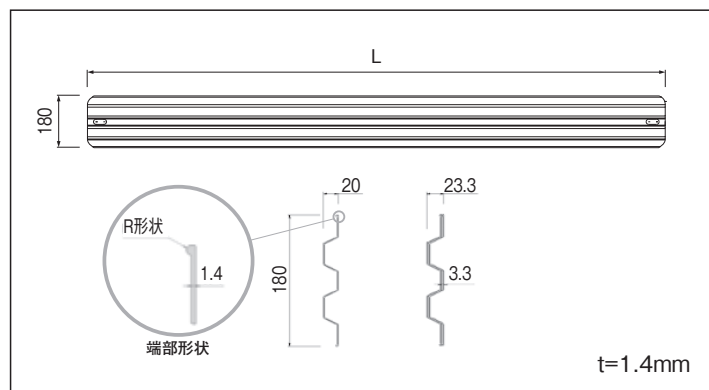

アルスピーダー (アルミ製長尺幅木)

- 重ね合わせて使用できます。
- 0.9kg/mと非常に軽量で作業性や運搬効率がアップします。
- 梱包時のズレ防止も万全。

■仕様図

製品名	重量 (kg)	幅寸法 (mm)	L寸法 (mm)
AL-S40	3.5	180	4000
AL-S20	1.8	180	2000

アルミニウム合金製