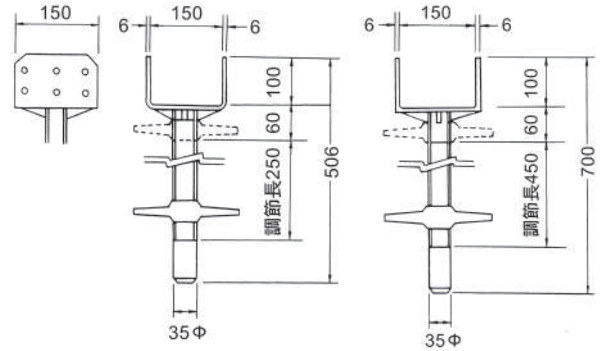

# ジャッキベース

品名	ジャッキベース	ロングジャッキ
型式	JJ-25	JJ-46
重量	3.5kg	4.5kg

品名	大引受ジャッキ	ロング大引受ジャッキ
型式	H-752	H-752L
重量	5.0kg	6.0kg

品名	大引受
型式	H-15
重量	2.5kg

品名	棒ジャッキ
型式	JC-46
重量	4.0kg