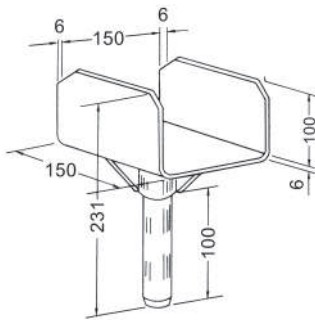

# ジャッキベース

品名	ジャッキベース	ロングジャッキ
型式	JJ-25	JJ-46
重量	3.5kg	4.5kg

品名	大引受ジャッキ	ロング大引受ジャッキ
型式	H-752	H-752L
重量	5.0kg	6.0kg

品名	大引受
型式	H-15
重量	2.5kg

品名	棒ジャッキ
型式	JC-46
重量	4.0kg