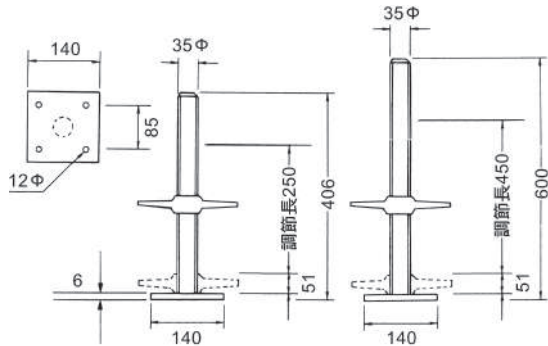

# ジャッキベース

品名	ジャッキベース	ロングジャッキ
型式	JJ-25	JJ-46
重量	3.5kg	4.5kg

品名	大引受ジャッキ	ロング大引受ジャッキ
型式	H-752	H-752L
重量	5.0kg	6.0kg

品名	大引受
型式	H-15
重量	2.5kg

品名	棒ジャッキ
型式	JC-46
重量	4.0kg