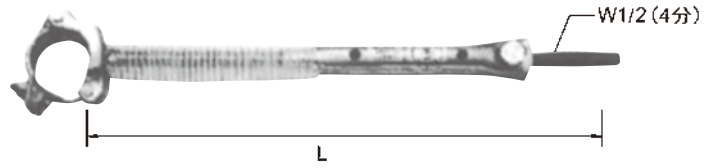

# 壁つなぎ

型 式	L	重 量
D-130*	130~160mm	0.63kg
D-140	140~170mm	0.63kg
D-160*	160~200mm	0.69kg
D-170	170~210mm	0.69kg
D-200	200~250mm	0.74kg
D-250	240~325mm	0.90kg
D-340	300~440mm	0.98kg
D-450	420~590mm	1.23kg
D-600	570~860mm	1.58kg
D-850	820~1100mm	2.09kg

※ D-130、D-160は在庫少量