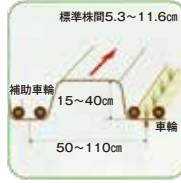

# 白ネギ移植機 みのる産業

VP100B

- 1条植えで溝走行なので溝間隔は自由。
- 土付きポット苗を傷めず、そのまま植付けしますので速やかな活着が得られます。
- 苗箱をセットするだけの全自動で植付け、苗がなくなれば走行・植付けともに自動停止します。

## ■適応畝形状

## ■仕様

項目	型式	VP100B
長さ×幅×高さ	mm	1910×1180(格納時)×1360
重量	kg	150
使用燃料		レギュラーガソリン
燃料タンク容量	ℓ	2.3
動力		リコイル式ガソリンエンジン
変速段数		前進2段、後進1段
苗搭載枚数	枚	7
作業速度	m/秒	0.21~0.28
作業能率	分/10a	150
お問合せコード		4824

苗の条件	使用苗箱(専用苗箱)	ポット穴数		220穴
		寸法	cm	長さ63.2×幅31.5×高さ3.5
		ポット寸法	cm	直径φ2.3×高さ3.5
草		丈	cm	8~20