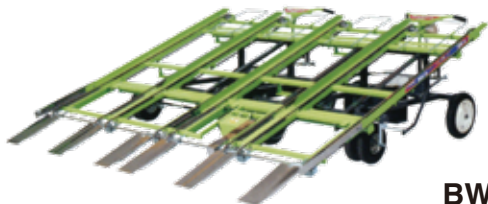

バッテリー式苗箱並べ機 (4条タイプ) タイショー

腰痛から解放されて快適に作業が行えます！

BW-4A

ベルノを使用すれば、腰を曲げずに苗箱を機械にセットするだけ。機械が自動でバックして苗箱を並べてくれます。

折りたたみ式

折りたたみ式で移動・収納が便利。ハウス間の移動も楽にできます。

バッテリー電源

電動だから静かでクリーンに作業できます。

スライド機構

コンベア部が左右に動くので列合わせの調整も簡単です。

仕様

項目	型式	本体 BW-4A
機体寸法 (使用時)	mm	2540 (長さ) × 2500 (幅) × 840 (高さ)
機体寸法 (折畳み時)	mm	1780 (長さ) × 2500 (幅) × 840 (高さ)
重量	kg	220
作業能力	箱/h	900~1800 (連続作業時)
電源		自動車用バッテリー (55B24R)
動力		DC12V 77W 直流モーター
お問合せコード		4860