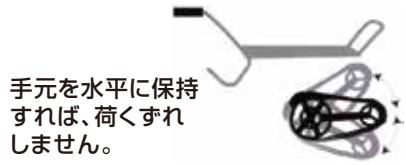

電動アシスト運搬車 (くる助) 三菱農機

スイング式シングルローラ

手元を水平に保持すれば、荷くずれしません。

●家庭用100Vで充電します。

坂道での停止は大変危険です。必ず平坦な所で停止して下さい。

■仕様

項目	型式	MKI-80M	
寸法 (L×W×H)	mm	1590×600×640	
質量	kg	64	
荷台内寸 (延長フレーム付)	mm	(幅) 580×(長さ) 800	
モーター	最大出力	W	200 (12V)
	充電時間	時間	約2.5 (家庭用100V)
変速段数			前進2段 後進1段
走行速度	m/s		0.6/0.9
最大積載量	kg		80 (登坂 0~10°) ※
お問合せコード			227