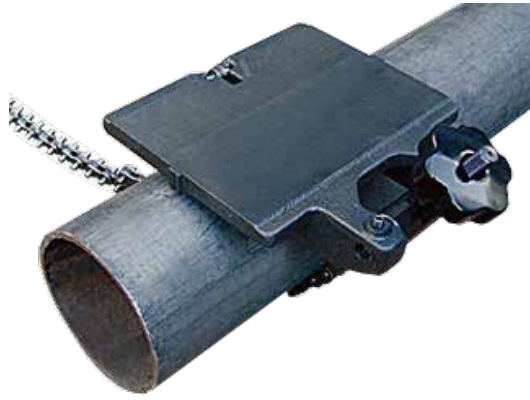

アトラエース用パイプ取付アタッチメント

- チェーン式なのでパイプや鋼管へ簡単・確実に固定できます。
- パイプサイズ40A～300Aに対応

■仕様

項目	型式	13750
アトラエース 対応機種		LO-3000 / LO-3550 A-3000 / AR-3000 QA-4000
お問合せコード		3900