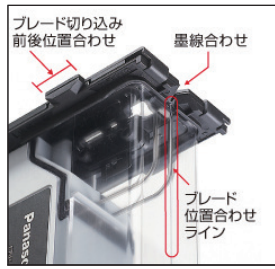

# 角穴カッター (充電式) パナソニック

切り込む位置がわかりやすい  
ブレード位置合わせライン

- 下穴無しで切込み出来ます。
- 照明器具2台分 **たっぷり集じん!!**

## 仕様 (14.4V仕様)

項目		型式	EZ4543
自 切 断 能 力	石膏ボード 9.5mm 2枚貼り	照明器具用 穴あけ	切断サイズ 1260×300mm 切断数 約11穴
		天井換気扉用 穴あけ	切断サイズ 300×300mm 切断数 約25穴
	コンパネ 12mm	切断サイズ 55×95mm 切断数 約50穴	
急速充電器	電圧	V	AC100 (50/60Hz)
充電時間			実用充電で約30分 フル充電で約35分
最大切込み深さ		mm	木工15/石膏30
本体質量(重量)		kg	1.65
お問合せコード			4371