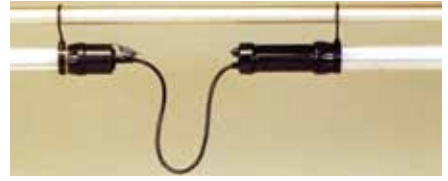

■使用例

■仕様

項目	型式	FXW-5
照明装置	W	40W蛍光灯
電源	V	単相100
重量	kg	1.9
電線仕様		2PNCT 0.75×2芯×5m
お問合せコード		1431