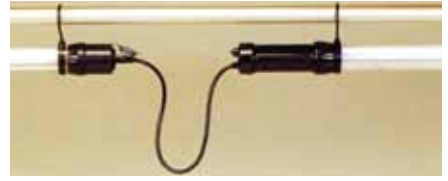

フローレンライト ハタヤ

FXW-5

仮設テントなどの
照明にピッタリ!!

特長

- コンセント付だから**連結点灯が可能。**(10灯まで)
- 防雨型**だから屋外使用が可能。
- 縦吊り・横吊りが可能。

■使用例

■仕様

項目	型式	FXW-5
照明装置	W	40W蛍光灯
電源	V	単相100
重量	kg	1.9
電線仕様		2PNCT 0.75×2芯×5m
お問合せコード		1431