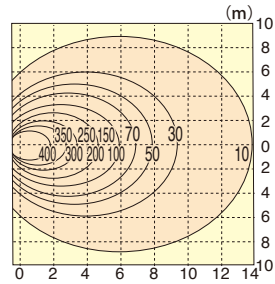

充電式LEDテラスター 新タイプ

●バッテリー式なので**エンジン音**がありません!

■水平面照度分布図

■仕様

項目		型式	SL420LBG
投 光 機	種 類	—	高輝度白色LED
	容 量 × 灯 数	W	110×4灯
	全 光 束	ℓm	33600
	昇 降 装 置	—	手動ウインチ
	落 下 防 止 装 置	—	落下防止機構
	フットブレーキ	—	フットブレーキ
搭 載 バ ッ テ リ	作 業 時 高 さ	mm	3260~2010
	取 納 時 寸 法 (L×W×H)	mm	1105×970×1890
	定 格 入 力 電 源	—	単相100V、50/60Hz、1.5kVA
搭 載 バ ッ テ リ	バ ッ テ リ 種 類 ・ 数 量	—	SEB35×6個 (メンテナンスフリーバッテリー)
	外 形 寸 法	mm	700×516×640
連 続 点 灯 時 間	H		照度調整最大時:約7 (照度調整最小時:約14)
充 電 時 間	満充電(100%)	H	約9
発 電 機 搭 載 時 総 質 量		kg	245
お 問 合 せ コ ー ド			3720