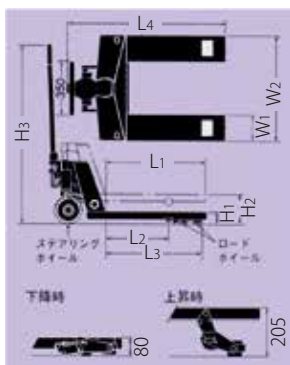

# ハンドパレット (ヨコ移動兼用型) をくだ屋技研

80~160mmは通常運搬  
161~205mmはヨコ移動

- 狭い場所での長尺物(ALC・木材・鋼材など)の運搬に威力を発揮。
- パレット積みそのままヨコ移動も行えます。

## ■仕様

## ■寸法図

項目	型式	CPW-15L-85	
最大積載量	kg	1500	
最低位(H1)	mm	80	
最高位(H2)	mm	205	
フォーク	幅(W1)	mm	170
	外幅(W2)	mm	685
	長さ	mm	850
高さ	L1	mm	590
	L2	mm	840
	L3	mm	840
全長(L4)	mm	1230	
全高(H3)	mm	1170	
自重	kg	87	
お問合せコード		1375	