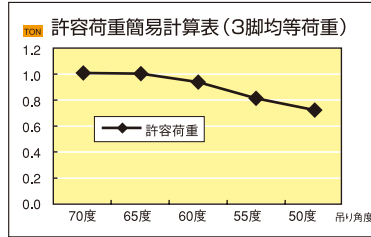

携帯3脚スタンドタコマン

- クレーン車がなくても、重量物の吊り作業が簡単です。
- 地震・事故等の災害時の緊急救助、樹木の抜根にも大変便利です。

■仕様例

■仕様

項目	型式	KT-10
許容荷重	kg	1000
全長(収納時)	mm	2500(1350)
自重	kg	25
お問合せコード		1896

・組立ては3分・工具は一切不要